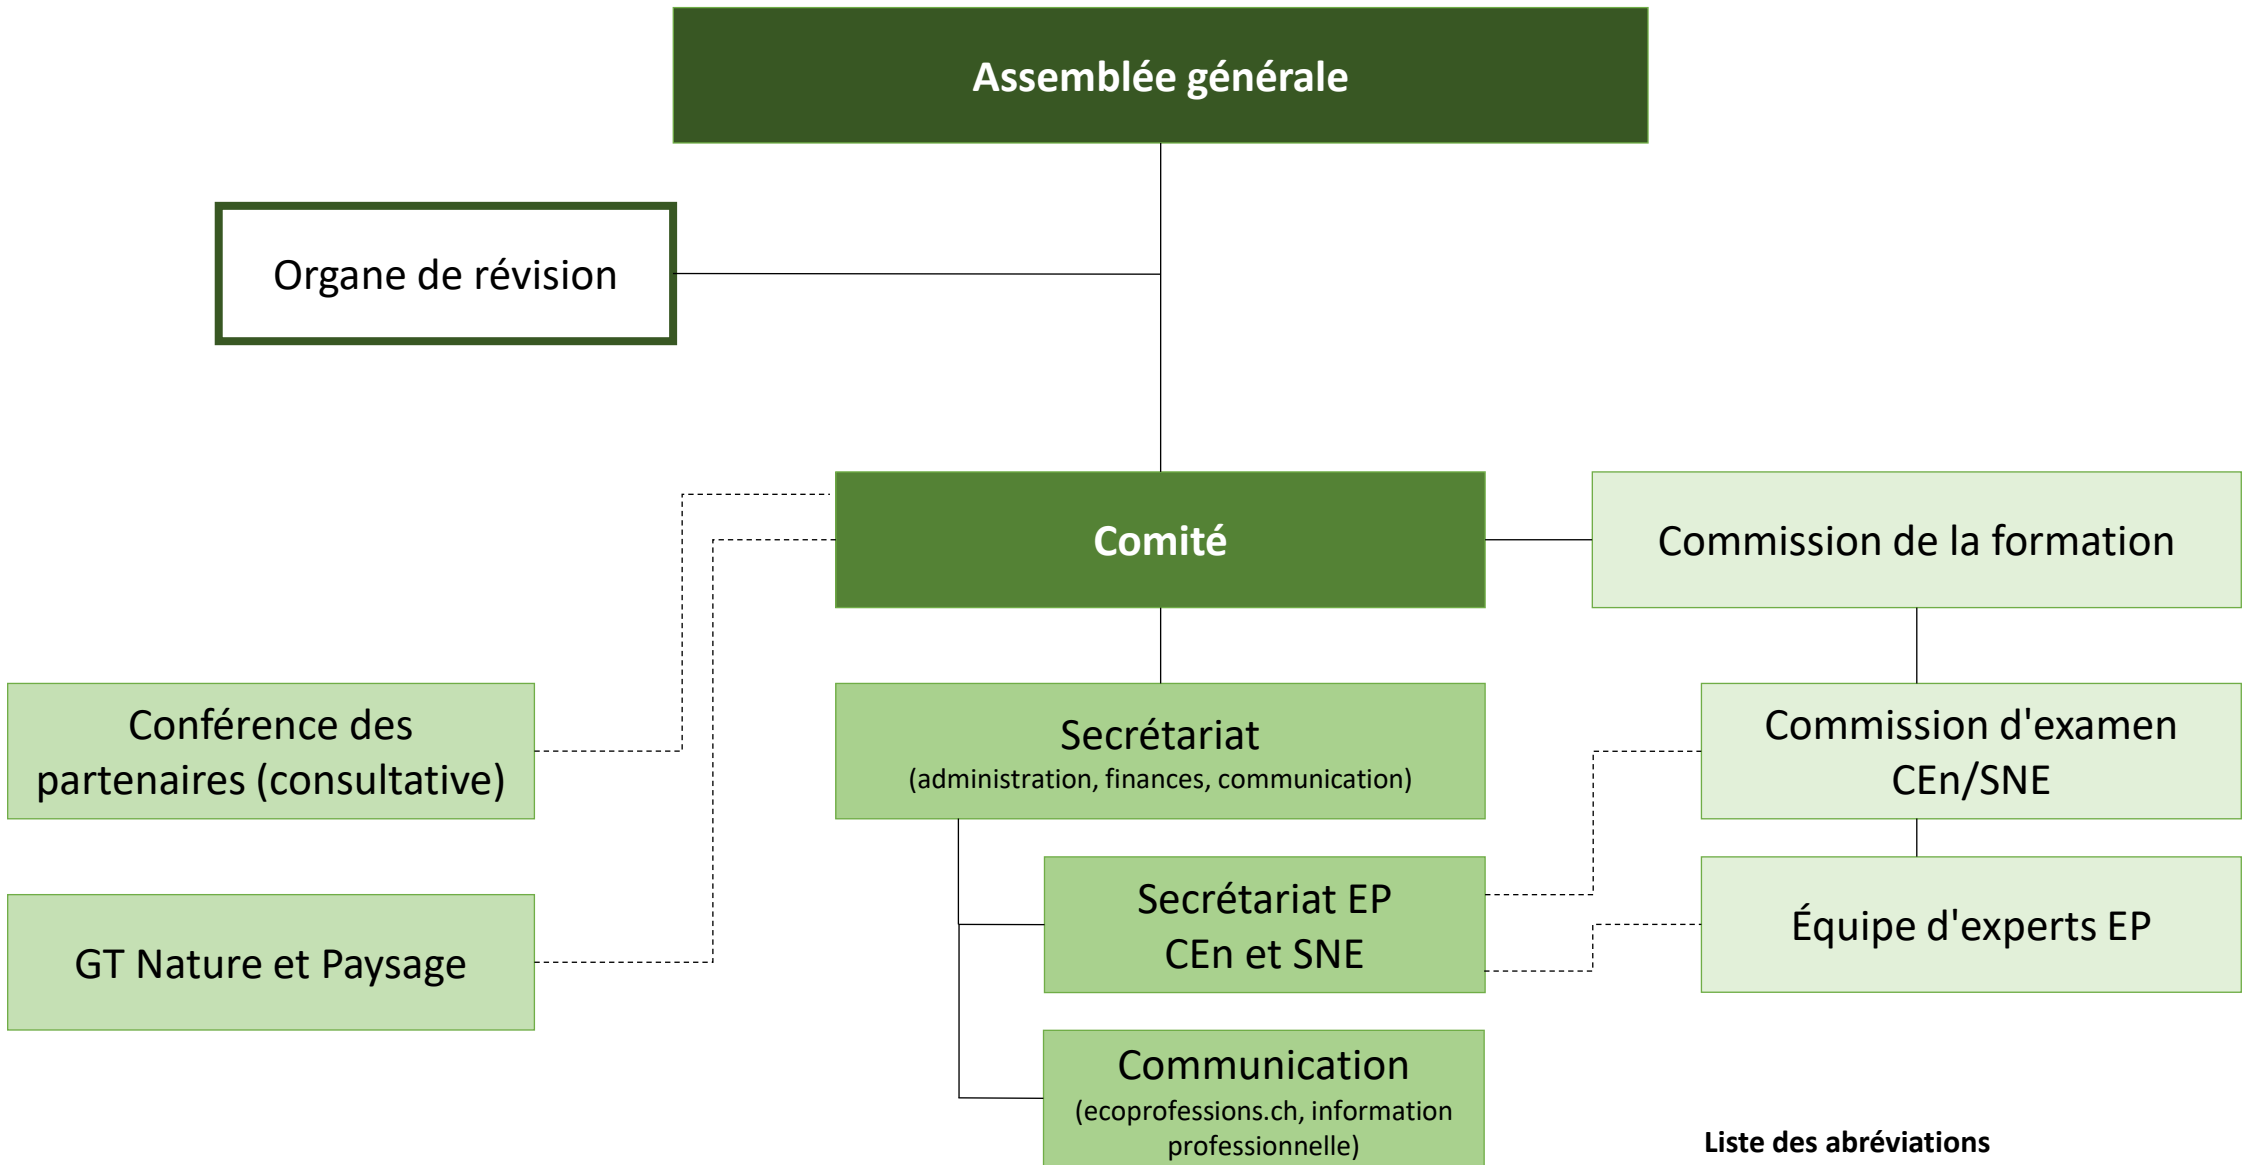

OdA  
Umwelt

# Organigramme de l'OrTra Environnement

**Liste des abréviations**  
 GT = Groupe de travail  
 EP = Examen professionnel  
 SNE = Spécialiste de la nature et de l'environnement  
 CEn = Conseiller/ère en environnement